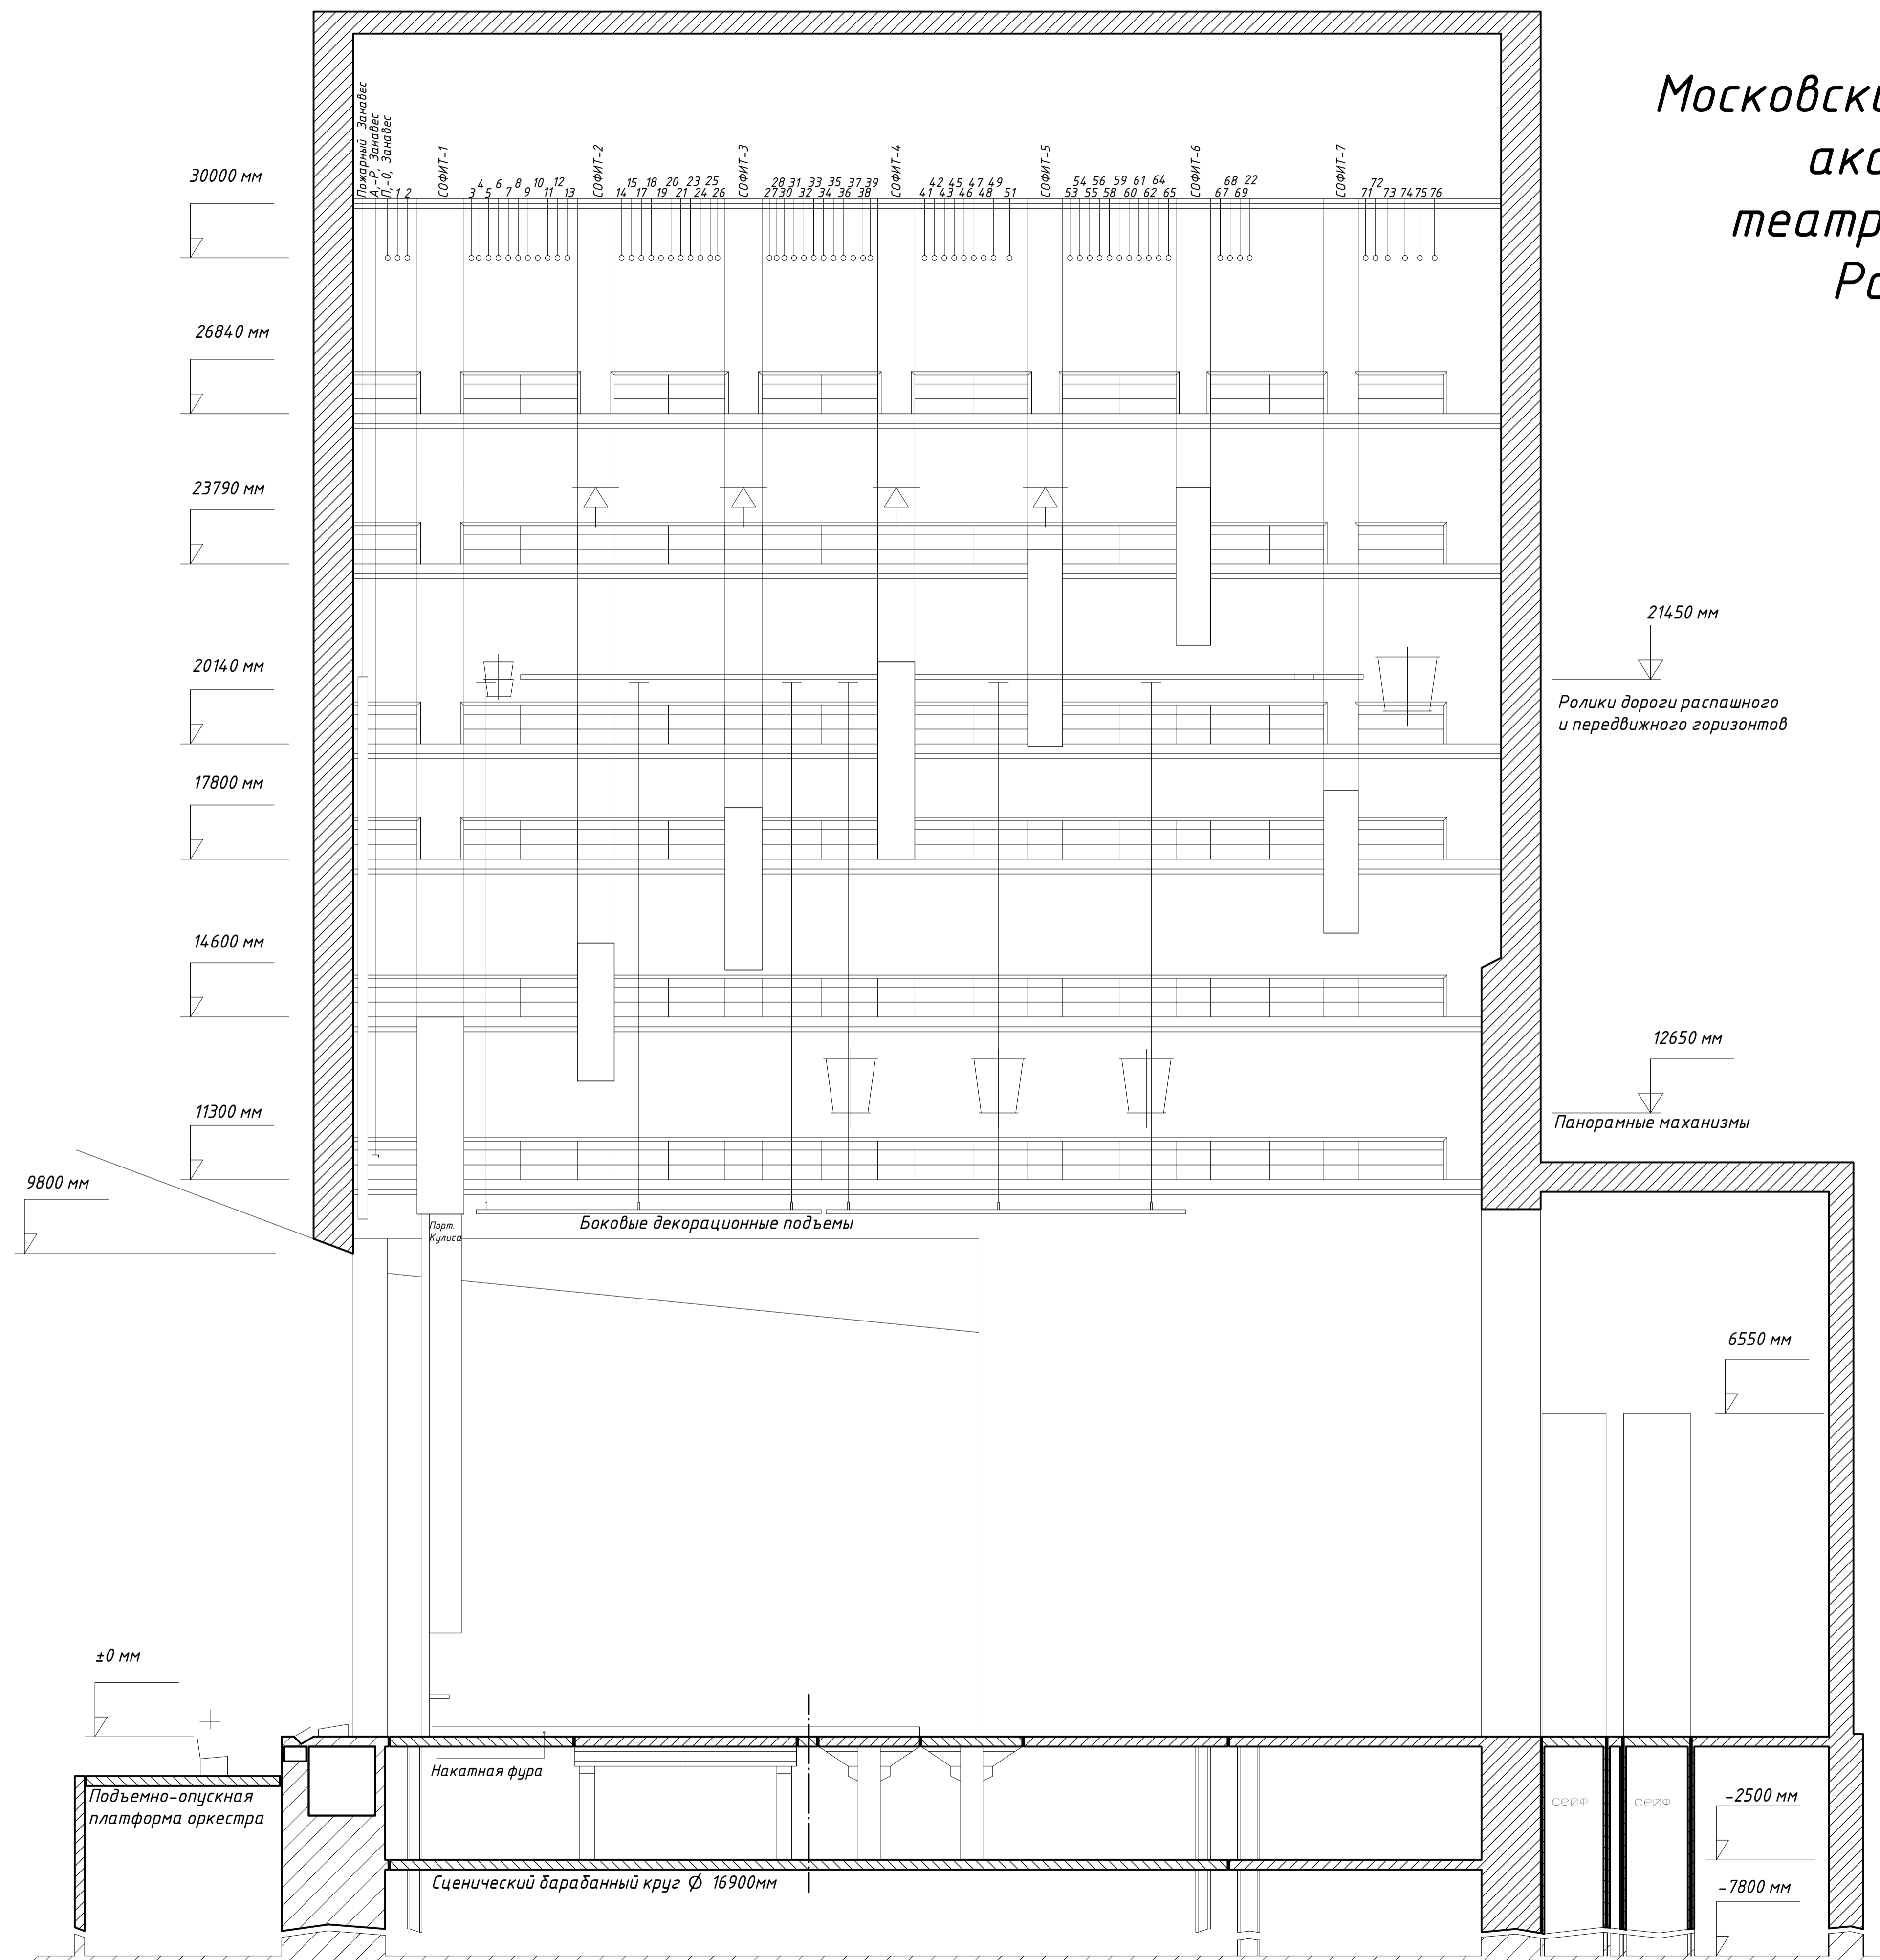

Московский художественный академический театр им. М. Горького
Разрез сцены

Спектакль	Большая сцена	Масса	Масштаб	Разм.	Лист
Художник	разрез	1:75	мм	мм	Листов
Формат А1					